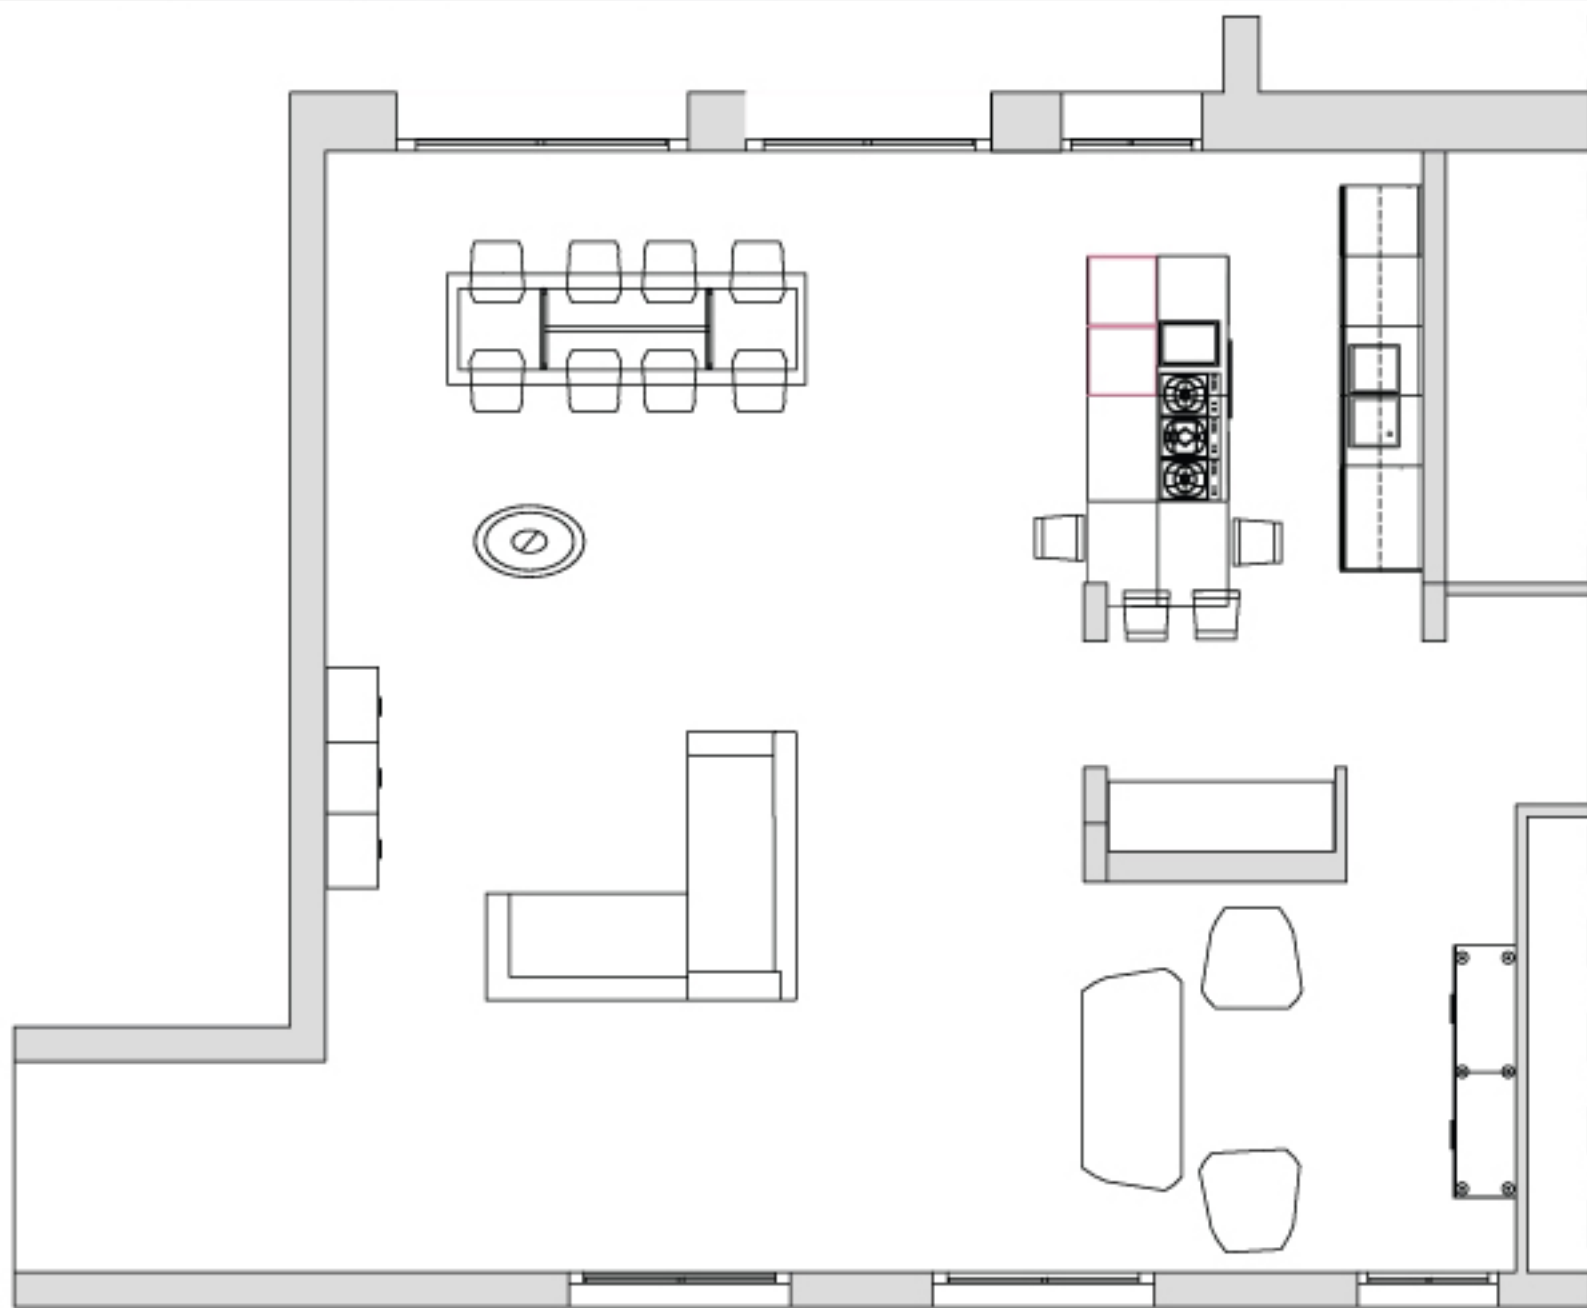

A CASA DI "LUCA"

2010

Casa: Quadrilocale

Ispirazione: Durabilità e funzionalità

Filosofia progettuale: Riprogettazione della zona soggiorno e cucina con un'ampia metratura. Lo spazio deve essere fluido e aperto. Inserimento di pezzi d'arte al suo interno.

Giovane coppia con necessità di rivoluzionare salotto e cucina

Suggerimenti

Interiorlooking | Project Book

PIANTA

Interiorlooking | Project Book

PIANTA
con arredi

Interiorelooking | Project Book

PIANTA
con arredi