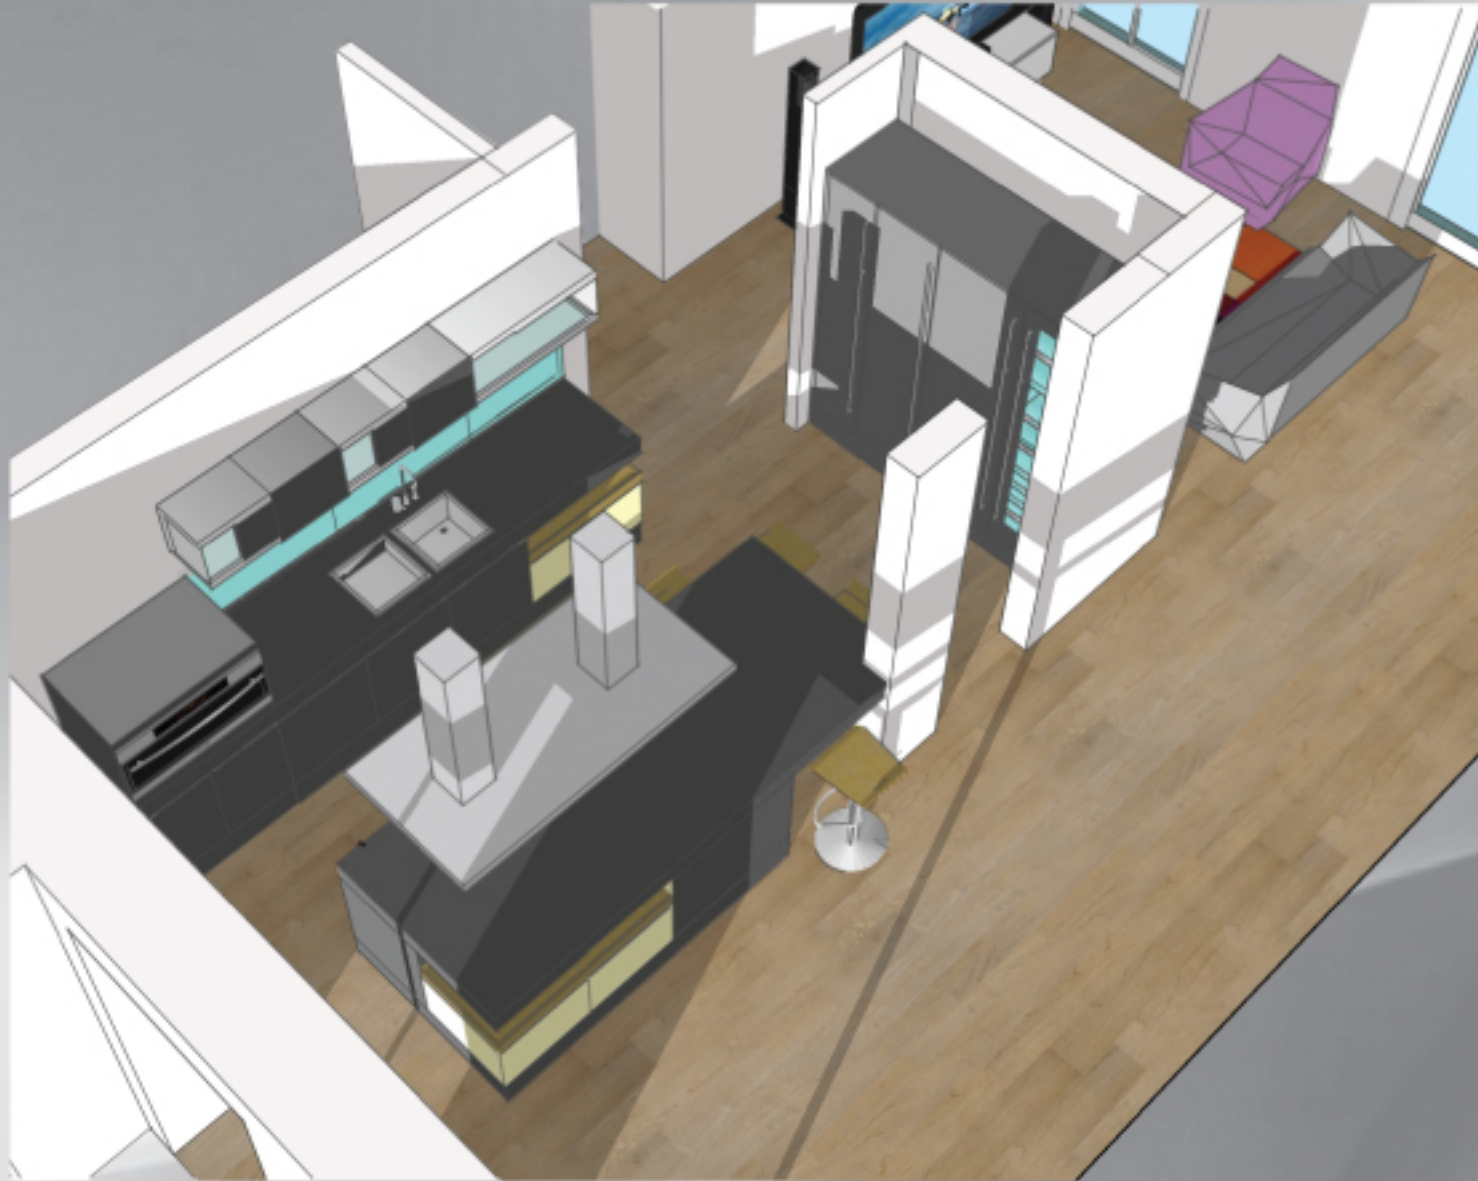

A CASA DI "LUCA"

2010

Casa: Quadrilocale

Ispirazione: Durabilità e funzionalità

Filosofia progettuale: Riprogettazione della zona soggiorno e cucina con un'ampia metratura. Lo spazio deve essere fluido e aperto. Inserimento di pezzi d'arte al suo interno.

Giovane coppia con necessità di rivoluzionare salotto e cucina

Suggerimenti

Interiorlooking | Project Book

PIANTA

Interiorlooking | Project Book

PIANTA
con arredi

Interiorelooking | Project Book

PIANTA
con arredi

Interiorelooking | Project Book

RENDER