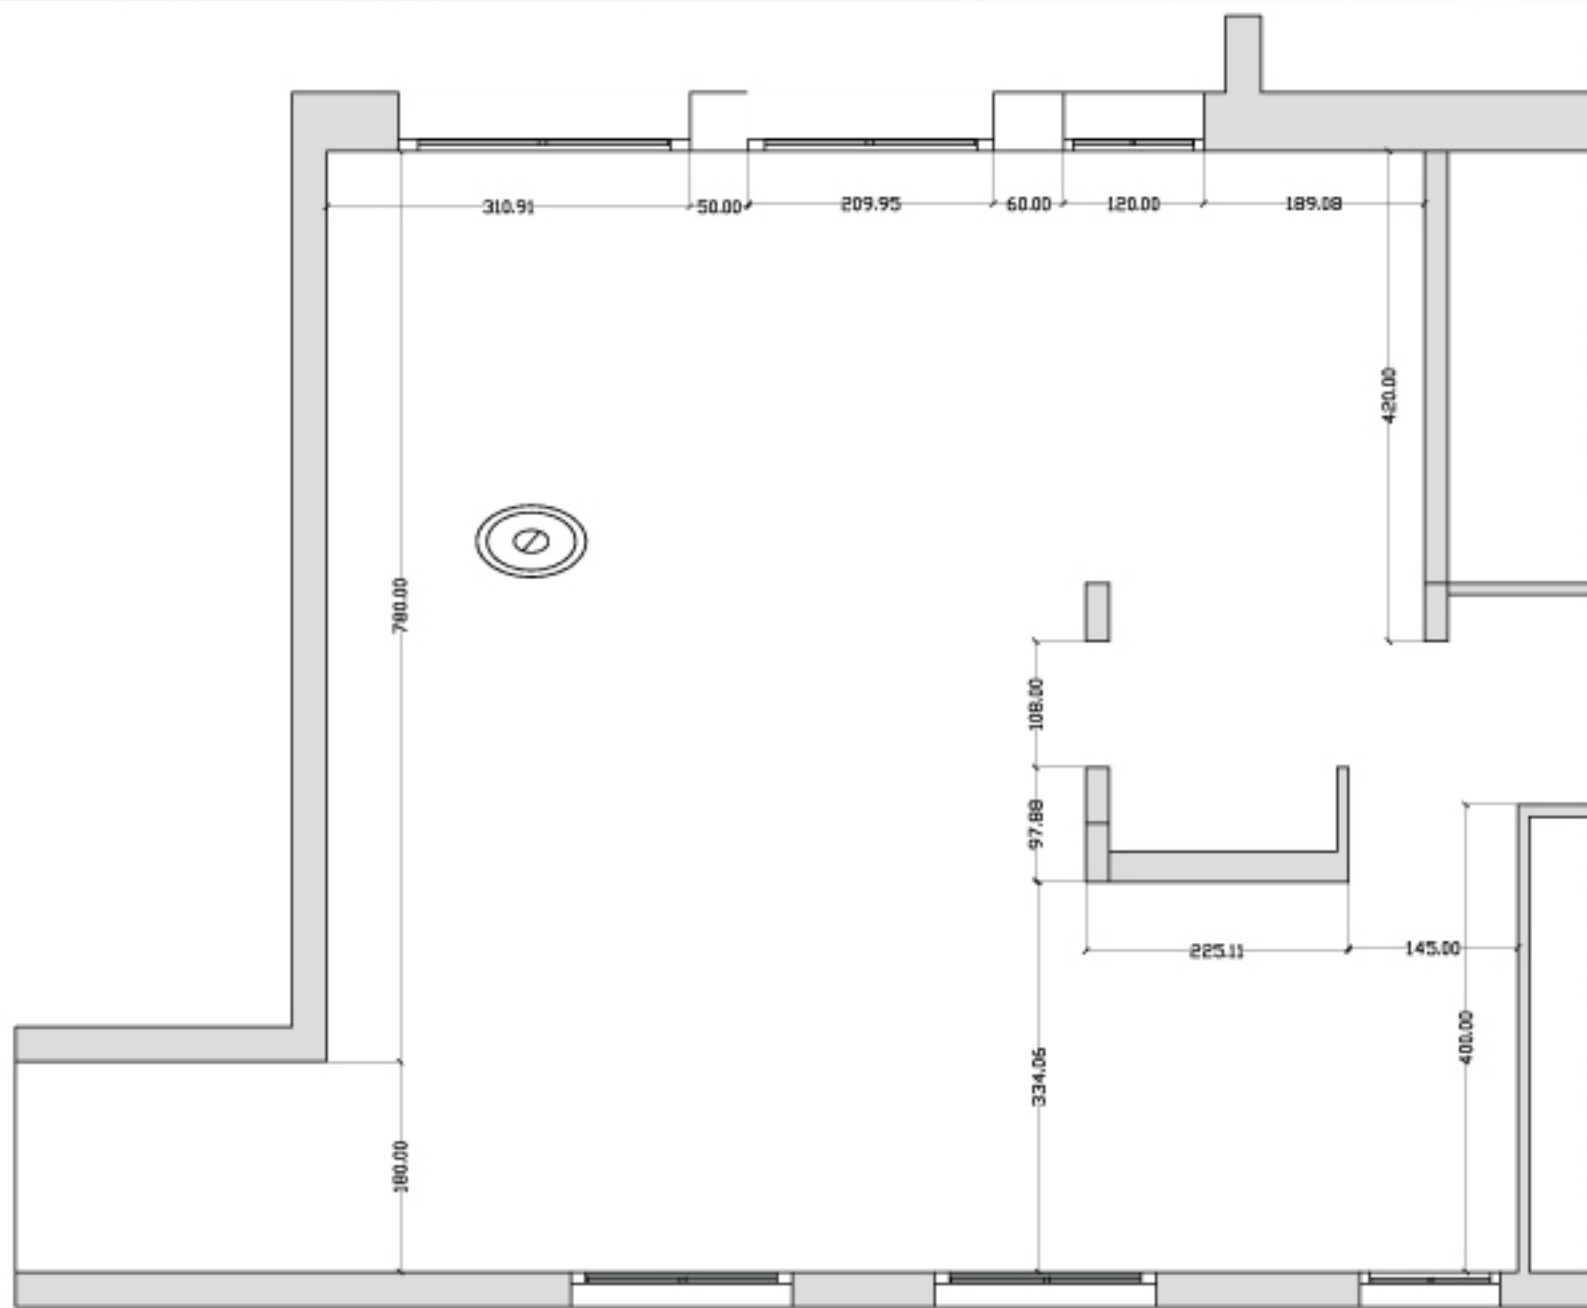

A CASA DI "LUCA"

2010

Casa: Quadrilocale

Ispirazione: Durabilità e funzionalità

Filosofia progettuale: Riprogettazione della zona soggiorno e cucina con un'ampia metratura. Lo spazio deve essere fluido e aperto. Inserimento di pezzi d'arte al suo interno.

Giovane coppia con necessità di rivoluzionare salotto e cucina

Suggerimenti

Interiorlooking | Project Book

PIANTA

Interiorlooking | Project Book

PIANTA
con arredi

Interiorelooking | Project Book

PIANTA
con arredi