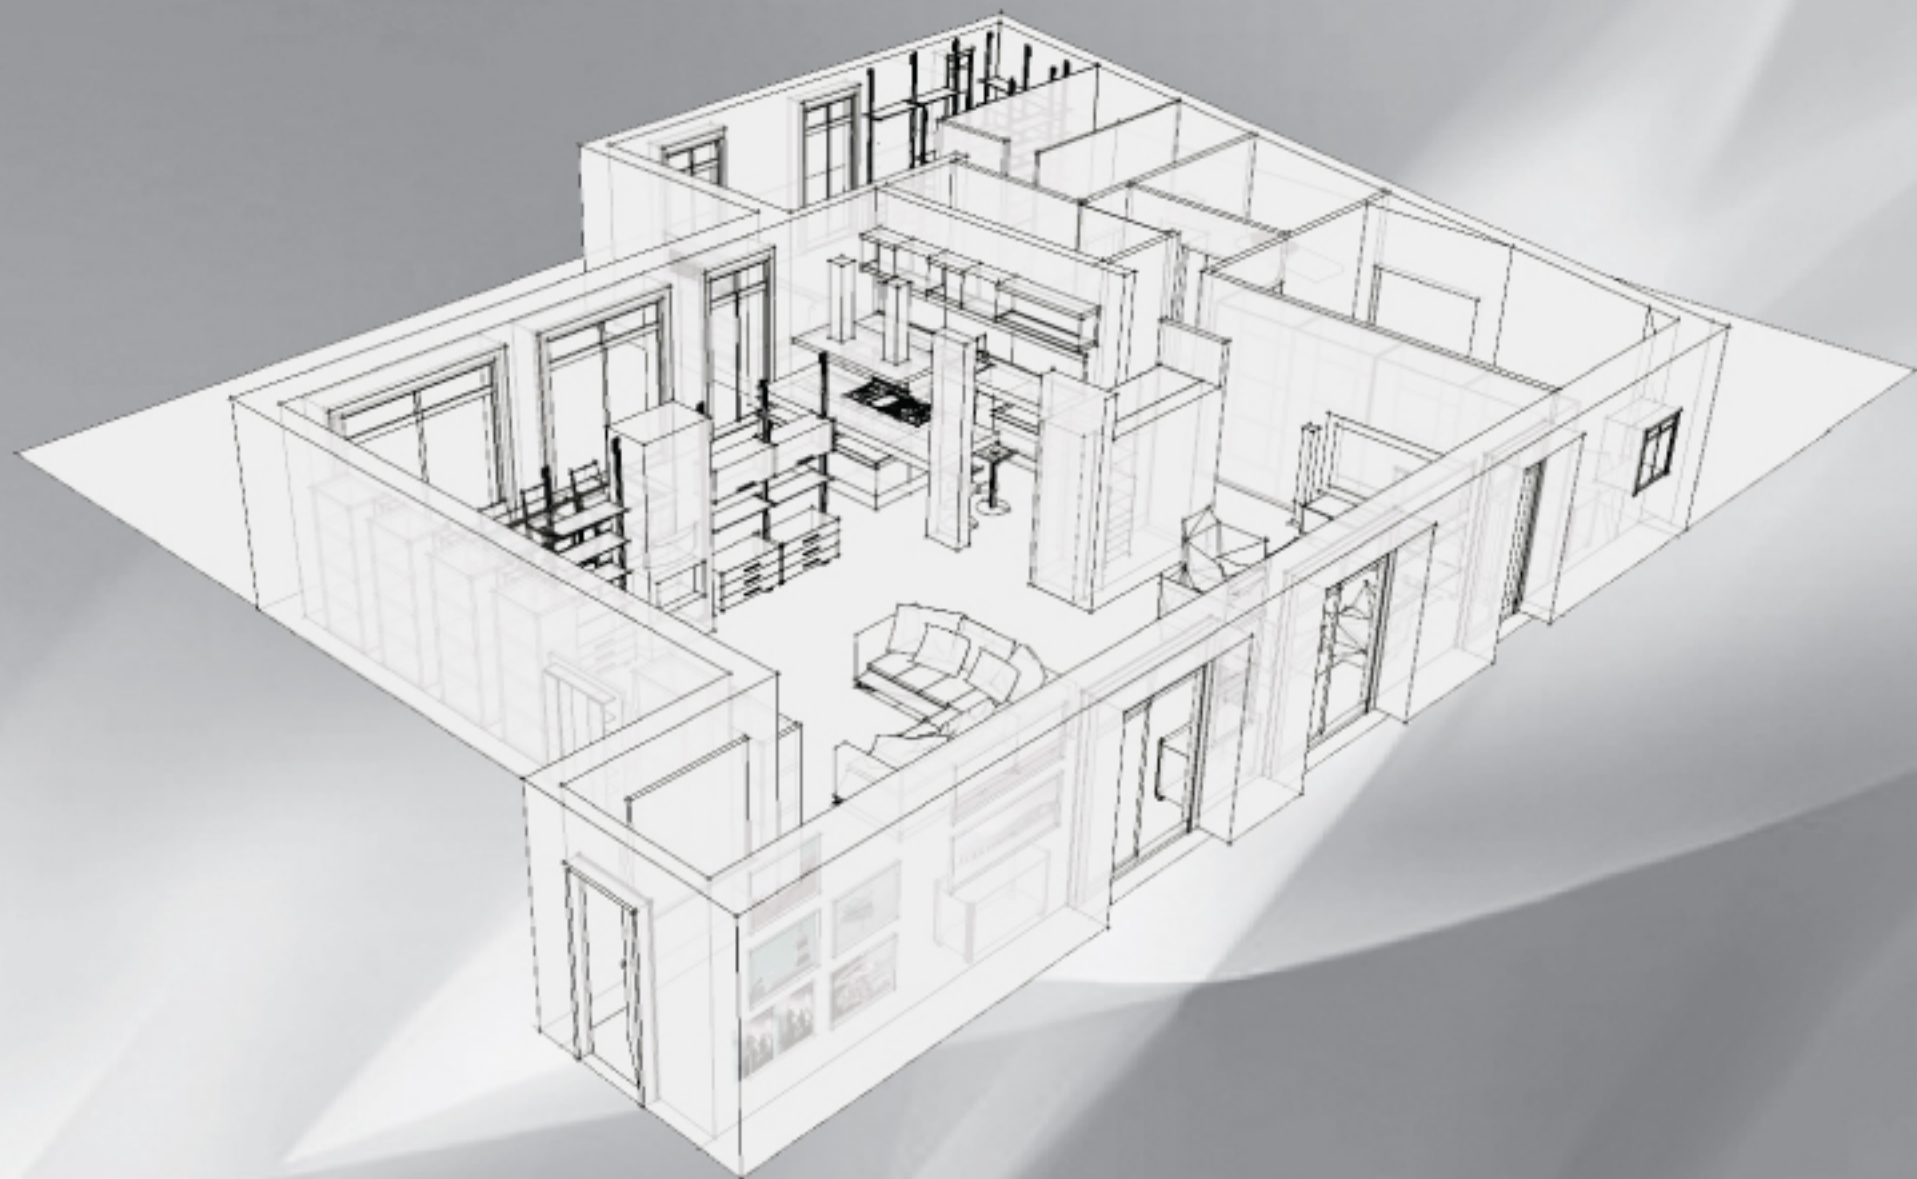

Interiorelooking | Project Book

RENDER