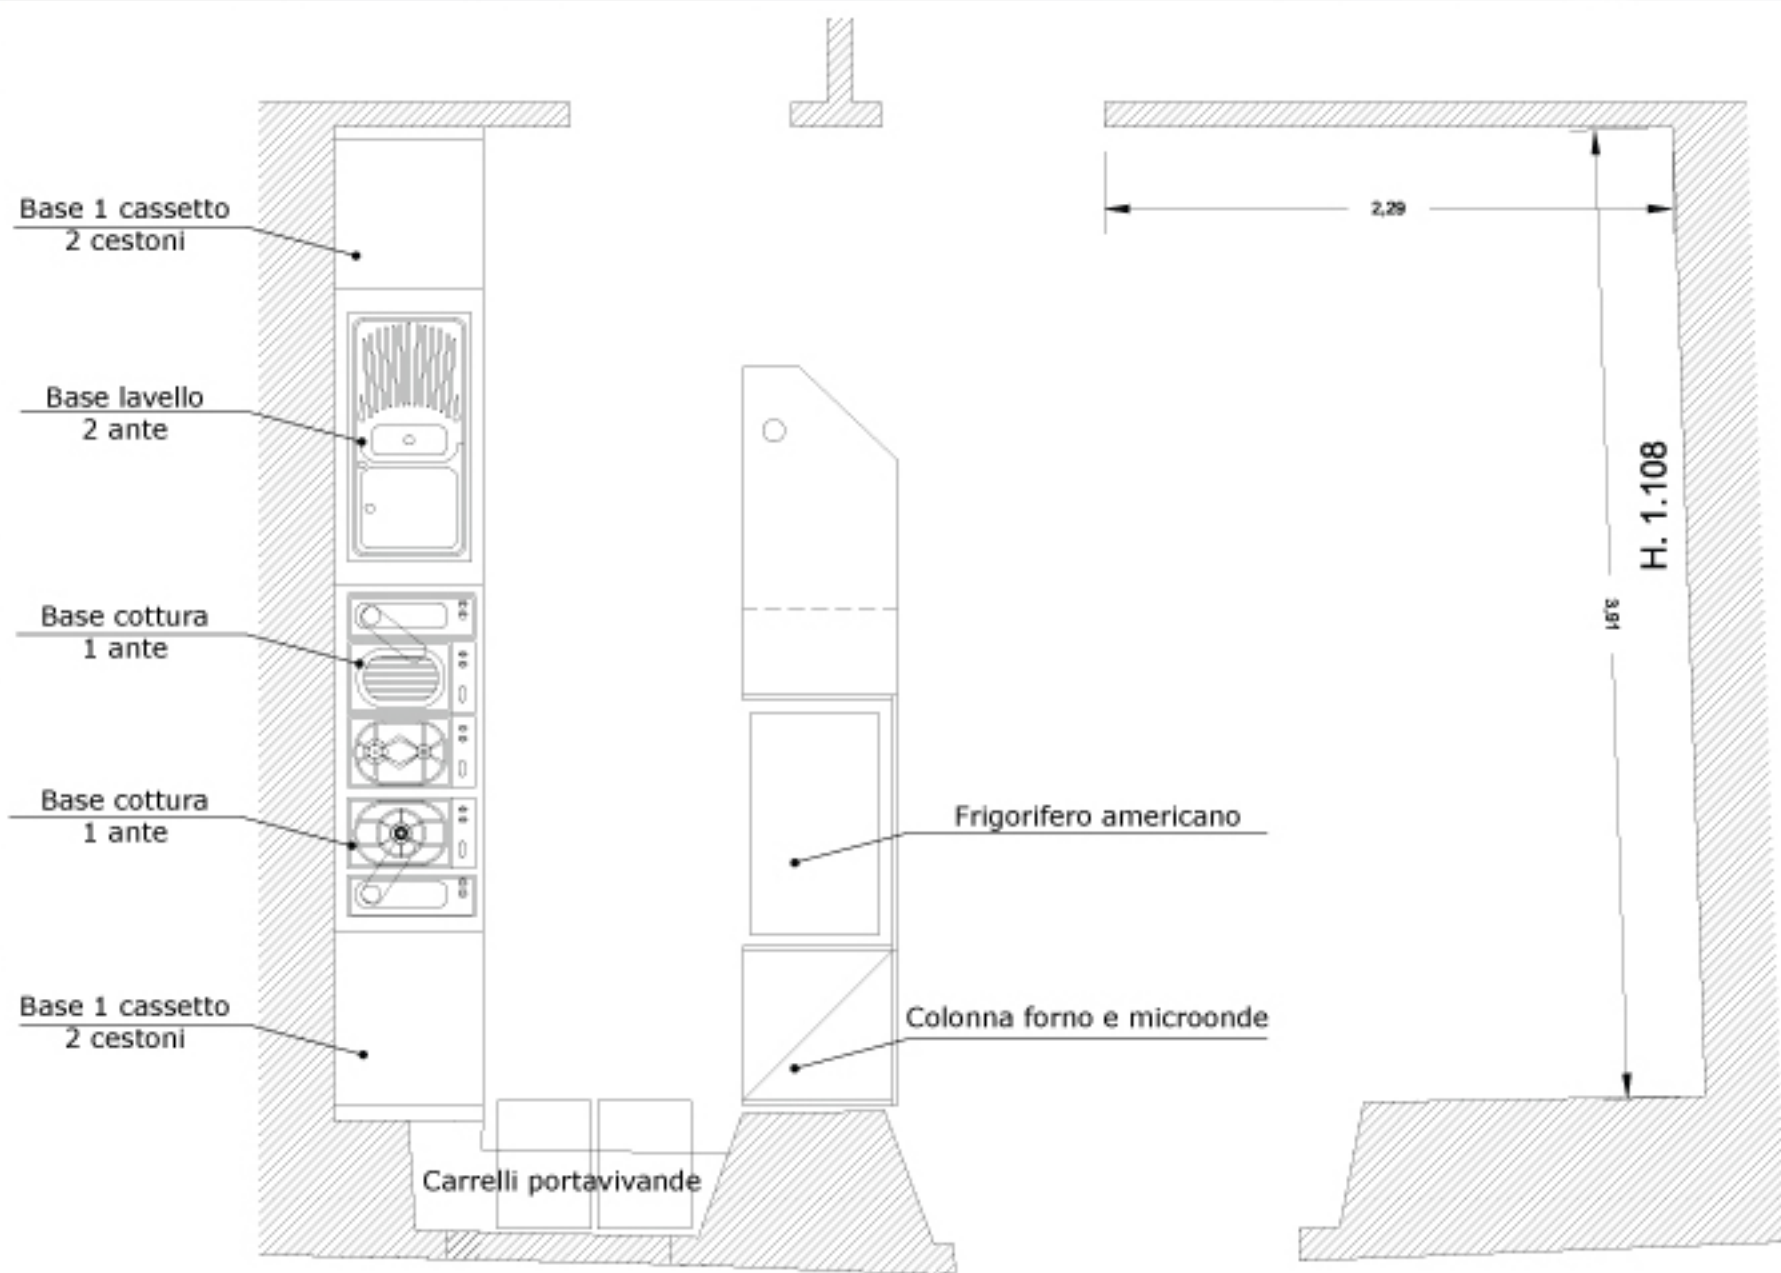

A CASA DI "LORENZO"

2010

Casa: Antico casale, Villa

Ispirazione: Massima gestione degli spazi

Famiglia in possesso di un antico casale. Progetto della cucina. Tetto a volta

Filosofia progettuale: Riprogettazione della zona cucina in una stanza con tetto a volta e spazi molto ristretti. La cucina deve presentare un grado di efficienza e funzionalità assoluti.

Prima

Dopo

Interiorelooking | Home staging

PIANTA
prima

Interiorlooking | Home staging

PIANTA
dopo

Interiorelooking | Home staging

IMMAGINI
LAVORI CONCLUSI