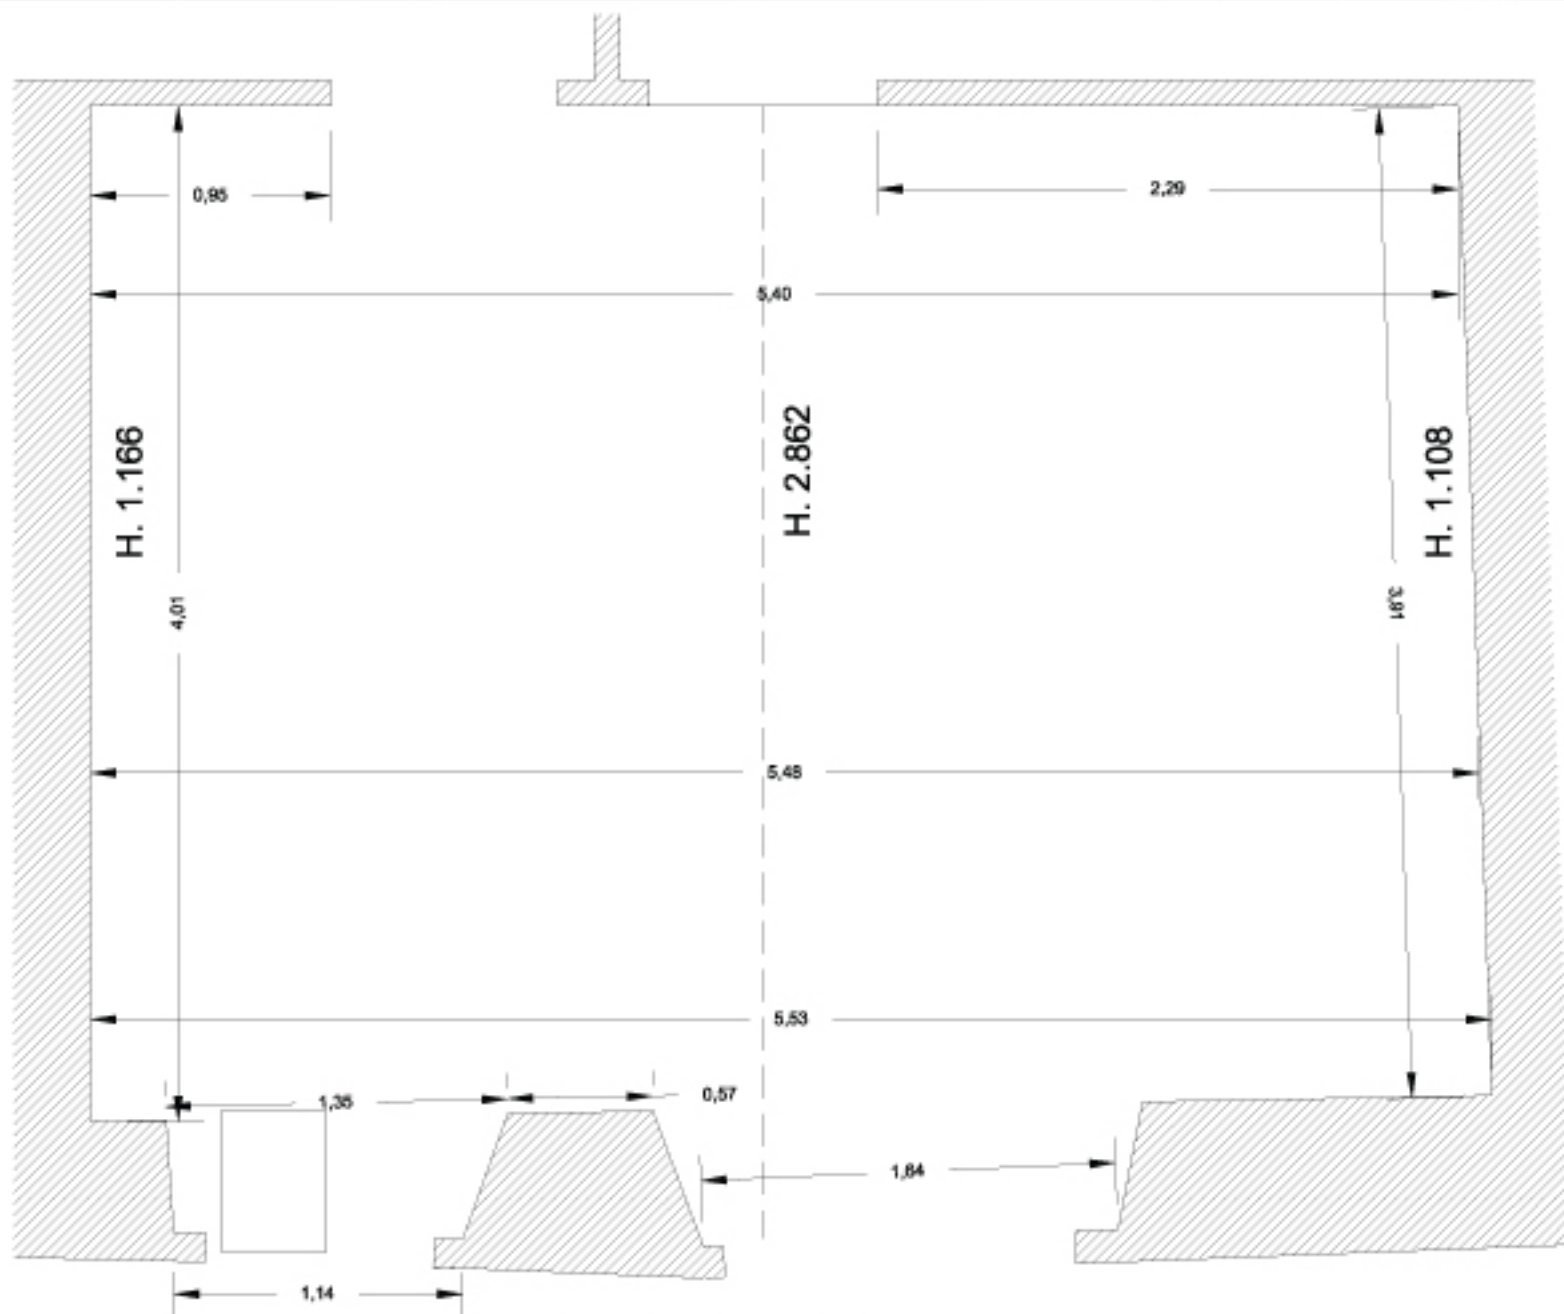

A CASA DI "LORENZO"

2010

Casa: Antico casale, Villa

Ispirazione: Massima gestione degli spazi

Famiglia in possesso di un antico casale. Progetto della cucina. Tetto a volta

Filosofia progettuale: Riprogettazione della zona cucina in una stanza con tetto a volta e spazi molto ristretti. La cucina deve presentare un grado di efficienza e funzionalità assoluti.

Prima

Dopo

Interiorelooking | Home staging

PIANTA
prima

Interiorlooking | Home staging

PIANTA
dopo

Interiorelooking | Home staging

IMMAGINI
LAVORI CONCLUSI